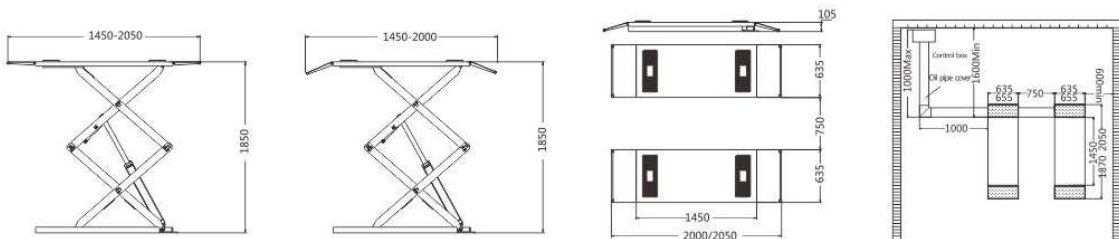

**Elevador de tijera PERFIL BAJO
marca PULI, procedencia: China
modelo PL-B30Y, capacidad 3000 kg**

Características técnicas

Capacidad	Altura elevación	Altura plataformas	Largo plataformas	Ancho plataformas	Ancho total	Largo total
3000 kg	1850 mm	105 mm	1450-2050 mm	635 mm	2030 mm	2050 mm